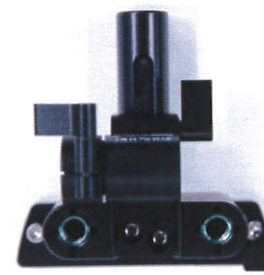

ALEXA XR Plus 同梱品一覧表

NISHIO 西尾レントオール株式会社 HD営業所
TEL03-3769-9248

カメラ本体

PLマウント(つまみ増設・3個)

オーディオ分配BOX 5P-3P

Vマウントバッテリーアダプタ(BAB-V)

XRモジュール

センタカメラハンドル (CCH-1)

ハンドルエクステンションブロック (HEB-2)

ビューファインダーマウントングブラケット (VMB-NAC)

ビューファインダーマウントングブラケット (VMB-2)

ビューファインダーエクステンションブラケット (VEB-1)

エレクトロニックビューファ(EVF-1)

ビューファインダーケーブルショート 35cm (KC-150-S)

ビューファインダーケーブルプレミアム 65cm (KC-151-S)

アイピースレバー (EL-3)

アイピースレバー (EL-3) アクセサリー

ブリッジプレート (BP-12)

スライドベース

Φ19mmサポートロッド 240mm × 2本

Φ19mmサポートロッド 440mm × 2本

ブリッジプレートアダプタ (BPA-1)

ALEXA XR Plus 同梱品一覧表

NISHIO 西尾レントオール株式会社 HD営業所
TEL03-3769-9248