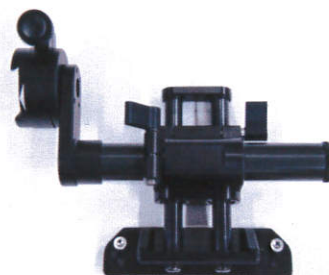

ALEXA XR Plus 同梱品一覧表

NISHIO 西尾レントオール株式会社 HD営業所
TEL03-3769-9248

カメラ本体

PLマウント(つまみ増設・3個)

オーディオ分配BOX 5P-3P

Vマウントバッテリーアダプタ(BAB-V)

XRモジュール

センタカメラハンドル (CCH-1)

ハンドルエクステンションブロック (HEB-2)

ビューファインダーマウントングブラケット (VMB-NAC)

ビューファインダーマウントングブラケット (VMB-2)

ビューファインダーエクステンションブラケット (VEB-1)

エレクトロニックビューファ(EVF-1)

ビューファインダーケーブルショート 35cm (KC-150-S)

ビューファインダーケーブルプレミアム 65cm (KC-151-S)

アイピースレバー (EL-3)

アイピースレバー (EL-3) アクセサリー

ブリッジプレート (BP-12)

スライドベース

Φ19mmサポートロッド 240mm × 2本

Φ19mmサポートロッド 440mm × 2本

ブリッジプレートアダプタ (BPA-1)

ALEXA XR Plus 同梱品一覧表

NISHIO 西尾レントオール株式会社 HD営業所
TEL03-3769-9248