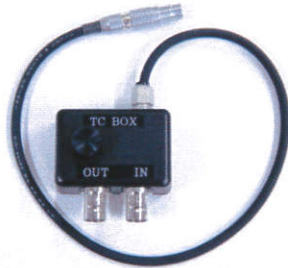

アイピースレバー (EL-3) アクセサリー

ブリッジプレート (BP-12)

スライドベース

Φ19mmサポートロッド 240mm × 2本

Φ19mmサポートロッド 440mm × 2本

ブリッジプレートアダプタ (BPA-1)

ALEXA XR Plus 同梱品一覧表

NISHIO 西尾レントオール株式会社 HD営業所
TEL03-3769-9248

レベリングブロック(LB-1)

ショルダパッド(SP-4)

ウェッジアダプタ (WA-1)

ハンドグリップ (Right)

リモートスイッチ (RS-4)

XRキャプチャドライブ
(512G)

TC分配BOX (特製)

アンテナ

ツールセット

- ・ハイスピードライセンス 120fps
- ・DNxHDライセンス
- ・アナモフィック ディスクリース
ライセンス
インストール済

ALEXA用AC-DC
(ACケーブル付属)

電源ターミナル 24V特別仕様
(EB-2/24V-3P)

Dタッププレート
(A-E2DT-2)

パワーストレートケーブル 2.5m x 2本

ALEXA 12V アクセサリーケーブル
(カールコード) x 2本

延長パワーケーブル(XLR3P)
30m・50m 各1本

ALEXA イーサネットケーブル 3m
(KC153-S)

SDカード 4G

- SINGLE DOCK SET
(Thunderbolt)
シングルドック
Thunderboltケーブル
ACケーブル
DCアダプター