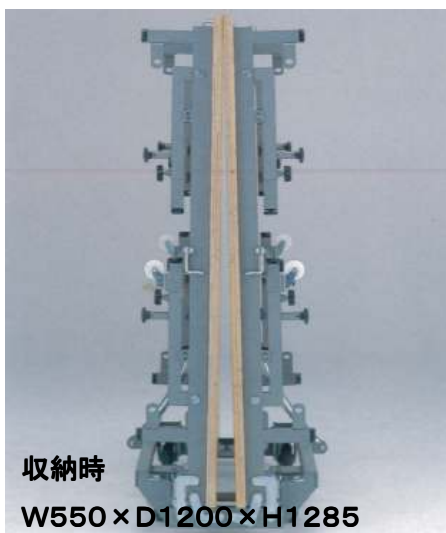

新商品

ポータブルステージ

W2400×D1200

H200、400、600

110kg

収納時

W550×D1200×H1285

ステップ

W950×D600×H400

本体 1日 ¥18,000

ステップ 1日 ¥3,000

スカート黒 W3.7m×H200,400,600

1日 ¥1,500

※配送にはパワーゲート車が必要です。