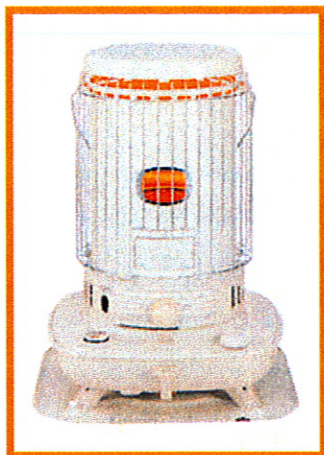

## ■OF-070 石油ストーブ対流型 ホワイトフレーム

**価格 2,625/1日**

- |                   |            |
|-------------------|------------|
| ■電源 電池式(単一2本)     | ■暖房能力 目安   |
| ■タンク容量 7L         | 木造 16畳     |
| ■最大能力 5,270kcal/h | コンクリート 22畳 |
| ■燃焼時間 約10時間       |            |

## ■OF-072 大型石油ストーブ ブルーロータリー

ファン付き

**価格 8,925/1日**

- |                    |            |
|--------------------|------------|
| ■電源 100V/50W       | ■暖房能力 目安   |
| ■タンク容量 18L         | 木造 40畳     |
| ■最大能力 14,420kcal/h | コンクリート 58畳 |
| ■燃焼時間 約8時間         |            |