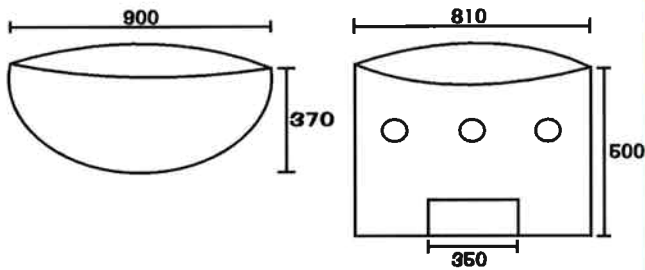

φ 900

★レンタル料金 10,000/1日

φ 600

★レンタル料金 3,000/1日

● おたま  
★レンタル料金 500/1日

● コンロ ★レンタル料金 2連・3,000/1日  
3連・4,000/1日

2連

3連