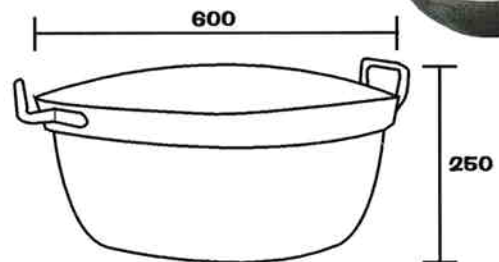

φ 900

★レンタル料金 10,000/1日

φ 600

★レンタル料金 3,000/1日

● おたま  
★レンタル料金 500/1日

● コンロ ★レンタル料金 2連・3,000/1日  
3連・4,000/1日

2連

3連