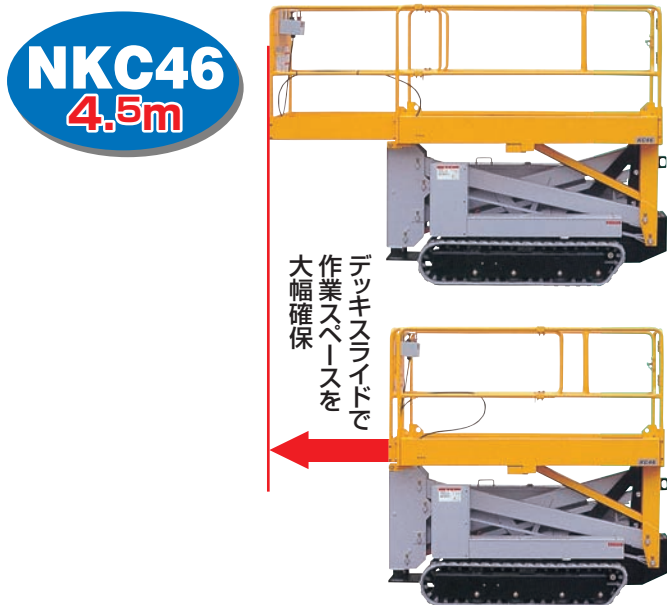

# もうちょっと!そんな時**NISHIO**スライドデッキシリーズ

型式	作業床高 (mm)		積載荷重 (kg)	延長デッキ荷重 (kg)	車両総重量 (kg)	寸法 (mm)			デッキスライド (mm)
	最高	最低				全長	全幅	全高	
<b>NKC46</b>	4,550	970	固定時200 延長時100	100	940	1,930	820	1,905	800
<b>NKC60S</b>	6,000	1,280	固定時250 延長時150	100	1,400	2,430	850	2,280	800

型式	作業床高 (mm)		積載荷重 (kg)	延長デッキ荷重 (kg)	車両総重量 (kg)	寸法 (mm)			デッキスライド (mm)
	最高	最低				全長	全幅	全高	
<b>NKH46</b>	4,610	1,030	固定時200 延長時100	100	990	1,890	820	1,964	850
<b>NXH60</b>	5,800	1,010	固定時200 延長時100	100	1,360	1,800	780	1,925	800
<b>NXH80</b>	7,900	1,160	固定時400 延長時300	100	2,100	2,400	1,152	2,200	1,000