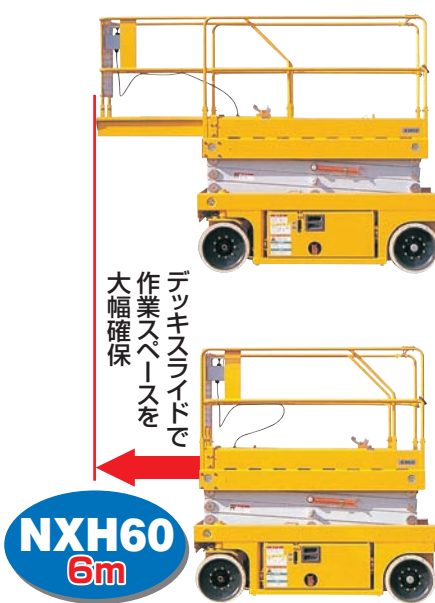

# もうちょっと!そんな時**NISHIO**スライドデッキシリーズ

型式	作業床高 (mm)		積載荷重 (kg)	延長デッキ荷重 (kg)	車両総重量 (kg)	寸法 (mm)			デッキスライド (mm)
	最高	最低				全長	全幅	全高	
<b>NKC46</b>	4,550	970	固定時200 延長時100	100	940	1,930	820	1,905	800
<b>NKC60S</b>	6,000	1,280	固定時250 延長時150	100	1,400	2,430	850	2,280	800

型式	作業床高 (mm)		積載荷重 (kg)	延長デッキ荷重 (kg)	車両総重量 (kg)	寸法 (mm)			デッキスライド (mm)
	最高	最低				全長	全幅	全高	
<b>NKH46</b>	4,610	1,030	固定時200 延長時100	100	990	1,890	820	1,964	850
<b>NXH60</b>	5,800	1,010	固定時200 延長時100	100	1,360	1,800	780	1,925	800
<b>NXH80</b>	7,900	1,160	固定時400 延長時300	100	2,100	2,400	1,152	2,200	1,000