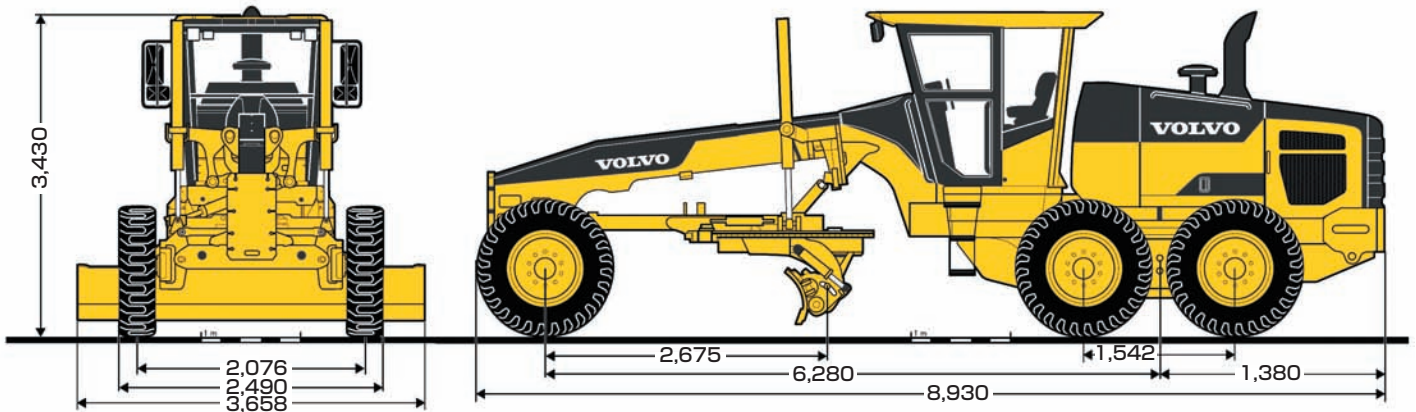

# モーターグレーダー

排ガス3次規制対応 / 情報化施工対応可

3.7m

ボルボ建機日本代理店

山崎マシーナリー(株)ボルボ事業部

外形図 (単位 : mm)

■仕様

運転重量	kg	17,160
前輪荷重	kg	5,450
後輪荷重	kg	11,710
定格出力	kW	145

ブレード長さ	mm	3,658
最大けん引力	kgf	9,990
最小回転半径	mm	7,265

総合レンタル業のパイオニア  
西尾レントオール株式会社

お問い合わせ