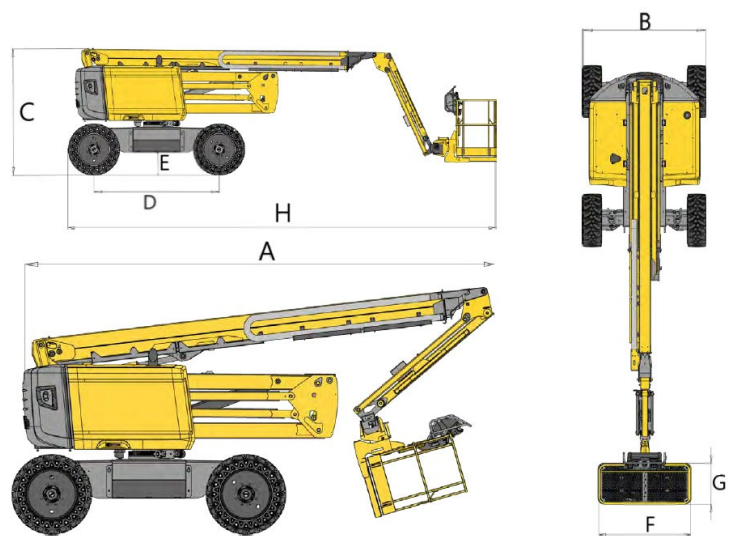

新機種情報

18m 多関節ブーム

Haulotte HA20LEPRO

- 優れた低騒音性をかなえるバッテリータイプ
屋外、屋内両方での作業に適合
- ノーマーキングタイヤで痕跡を残さず
作業が可能
- 四輪駆動、四輪操舵による抜群の走行性能
- 高性能照明システム：夜間センサーによる自動起動
- レンジエクステンダーによる充電
(手動・自動・全電気モード切替)

仕様

作業最大高さ		20.7m
プラットフォーム最大高さ		18.7m
最大負荷容量		250kg
作業床寸法	①×②	1.83×0.80m
機体全長	③	8.54m
格納時全長	④	6.19m
機体全幅(使用時全幅)	⑤	2.41m
機体全高	⑥	2.5m
ジブ直角角度		134° (+60° / -80°)
作業台旋回角度		180° (+90° / -90°)
旋回角度		360°
ホイールベース	⑦	2.5m
最低地上高	⑧	46cm
最大許容傾斜		4°
走行速度		0.7-5km/h
総重量		9,785kg

寸法図

■ 作業範囲図
HA20LEPRO