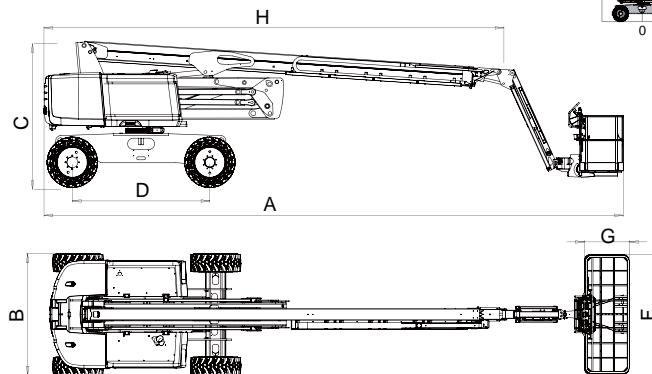

26m 多関節ブーム

新機種情報

Haulotte HA26 RTJO

24.4m

- 最高の安全性、ホロット社独自の「ホロットアクティブシールドバー」を装備
- 高性能と優れた操作性
- 四輪駆動により、抜群の走行性能

■ 作業範囲図

■ 寸法図

■ 仕様

作業最大高さ		26.4m
プラットフォーム最大高さ		24.4m
最大負荷容量		250kg
作業床寸法	①×②	2.44×0.91m
機体全長	③	11.8m
格納時全長	④	9.4m
機体全幅	⑤	2.48m
機体全高	⑥	2.97m
ジブ直角角度		133°(-65°/+68°)
作業台旋回角度		180°
旋回角度		360°
ホイールベース	⑦	2.8m
最低地上高		48cm
最大許容傾斜		4°
走行速度		5km/h
総重量		15,500kg