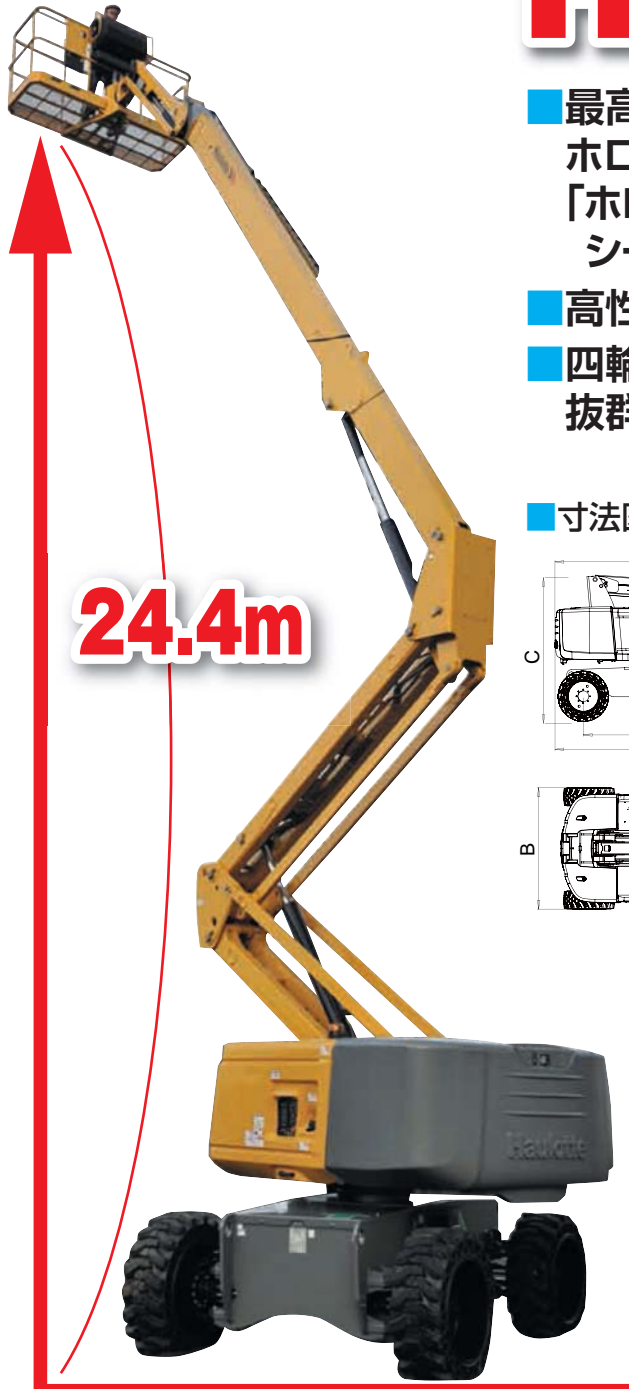

26m 多関節ブーム

新機種情報

Haulotte HA26 RTJO

24.4m

- 最高の安全性、ホロット社独自の「ホロットアクティブシールドバー」を装備
- 高性能と優れた操作性
- 四輪駆動により、抜群の走行性能

■ 作業範囲図

■ 寸法図

■ 仕様

作業最大高さ		26.4m
プラットフォーム最大高さ		24.4m
最大負荷容量		250kg
作業床寸法	①×②	2.44×0.91m
機体全長	③	11.8m
格納時全長	④	9.4m
機体全幅	⑤	2.48m
機体全高	⑥	2.97m
ジブ直角角度		133°(-65°/+68°)
作業台旋回角度		180°
旋回角度		360°
ホイールベース	⑦	2.8m
最低地上高		48cm
最大許容傾斜		4°
走行速度		5km/h
総重量		15,500kg