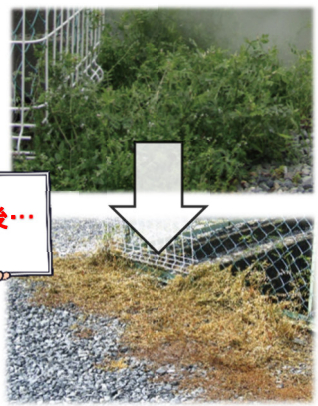

ディーゼルエンジン式防音温水型

高压洗浄機

SEL-1325V-2

電源不要
燃料は軽油のみで
OK!

外部タンクからの
吸水も OK!
湯水停止機能
付き

標準付属品として…
① ライフルガン
② 高压ホース 20M
③ 吸余水ホースセット
が付きます!

型式名		SEL-1325V-2
ポンプ	圧力MPa (kgf/cm ²)	24.5 (250)
	水量 (L/min)	13.3
	回転数 (min ⁻¹)	1220
エンジン	名称	水冷4サイクルディーゼルエンジン
	総排気量 (cc)	479
	定格出力	7.4kW (10.0PS) / 2800min ⁻¹
	最大出力	9.3kW (12.7PS) / 3600min ⁻¹
	始動方法	セルスターター式
	使用燃料	JIS2号軽油
ボイラー	燃料タンク容量 (L)	37 (ボイラーと共用)
	設定温度	30℃～150℃
寸法	長さ×幅×高さ (mm)	1227×689×924
	質量 (kg)	300

SSC-120

除草専用ノズル

分解清掃可!
ノズルは

温水を散布し育成障害をおこします。2～3日かけて進行し…変色!

※高温水を根に浸透させるよう、圧力は 6MPa に設定し散布します。